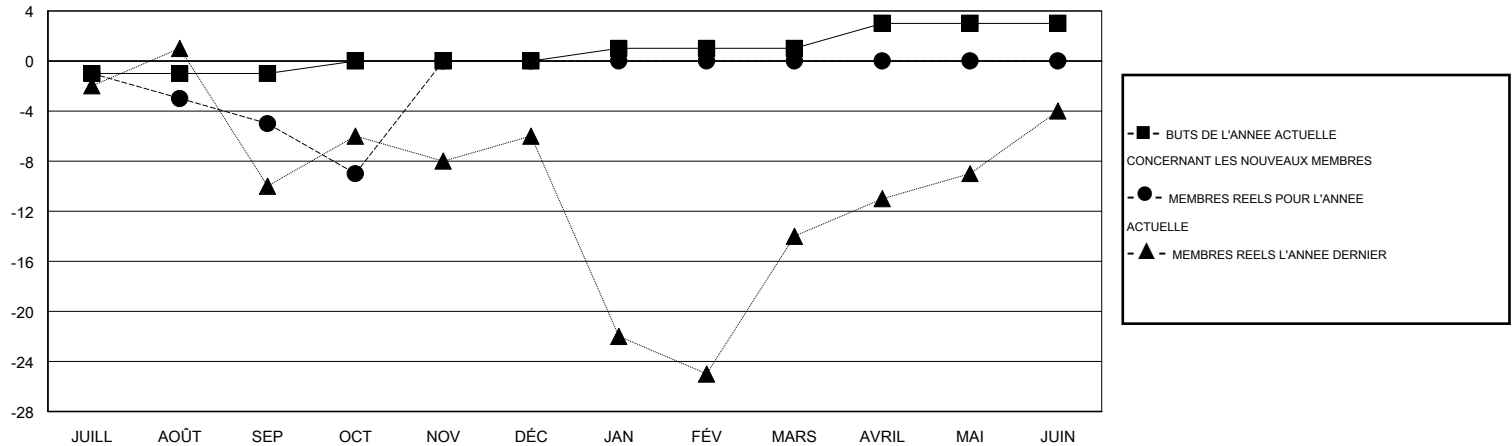

BUTS ET MEMBRES REELS - CUMULATIF

CLUBS RADIÉS: 0	7 CLUBS OF 34 ONT AJOUTE 1 OU PLUSIEURS NOUVEAUX MEMBRES	<u>DISTRIBUTION PAR SEXE</u>
		HOMME 328 (52.82%)
		FEMME 293 (47.18%)
<u>MEMBRES RADIÉS</u>		
DECEDE 2	CLIQUER ICI POUR AVOIR LES DONNEES DE L'EVALUATION DE SANTE	MEMBRES D'UNITE FAMILIALE 5
CLUB ANNULE 0		CHEF DE FAMILLE 2
AUTRE 15		N'EST PAS CHEF DE FAMILLE 3
TOTAL 17