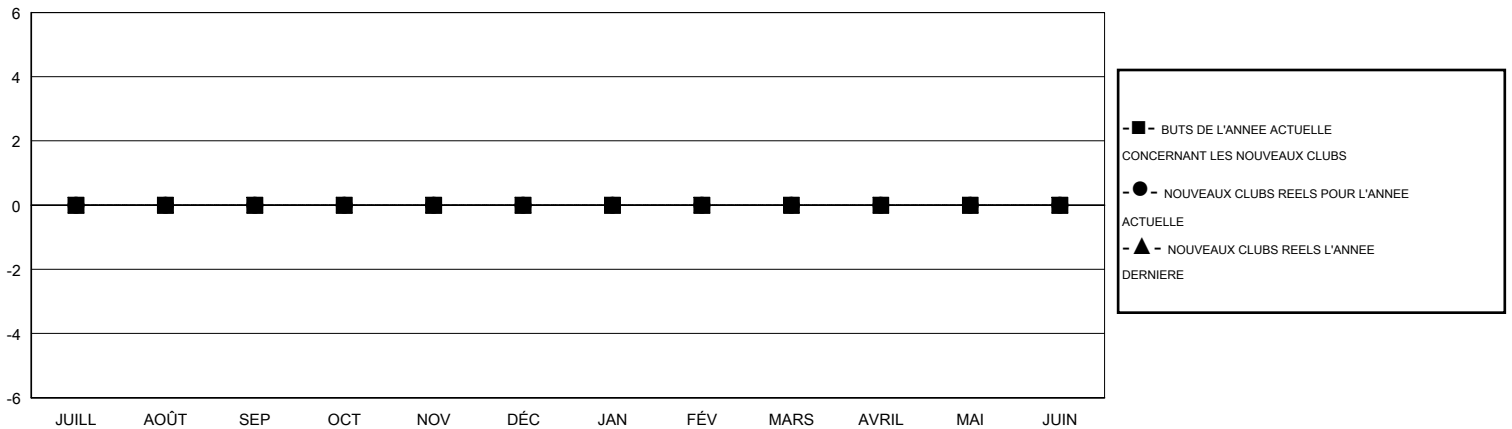

MONTHLY MEMBERSHIP PROGRESS REPORT

District 63

Results as of: 10/31/2015

GMT: CARLOS JUSTINIANO

LIEU FRENCH GUIANA

RC EME 3

Clubs					Membres				
RESULTATS POUR 2015-2016					RESULTATS POUR 2015-2016				
TRIMESTRE	BUT CONCERNANT LES NOUVEAUX CLUBS	NOUVEAUX CLUBS	CLUBS ANNULÉS	GAIN NET/PERTE NETTE	TRIMESTRE	BUT CONCERNANT LES NOUVEAUX MEMBRES	MEMBRES FONDATEURS ET NOUVEAUX AJOUTÉS	MEMBRES RADIÉS	GAIN NET/PERTE NETTE
JUILL/AOÛT/SEP	0	0	0	0	JUILL/AOÛT/SEP	-1	6	11	-5
OCT/NOV/DÉC	0	0	0	0	OCT/NOV/DÉC	1	2	6	-4
JAN/FÉV/MARS	0	0	0	0	JAN/FÉV/MARS	1	0	0	0
AVRIL/MAI/JUIN	0	0	0	0	AVRIL/MAI/JUIN	2	0	0	0

BUTS ET NOUVEAUX CLUBS REELS - CUMULATIF